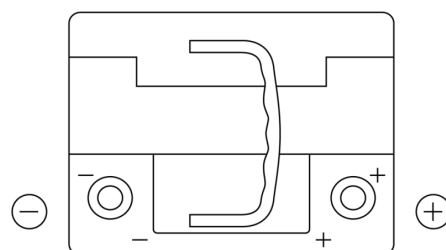

## High-Tech TA530

Reference	TA530
Technology	Flooded
EAN/GTIN	3661024054201
Tension	12 V
Capacité	53.0 Ah
CCA	540 A
Longueur	207 mm
Largeur	175 mm
Hauteur	190 mm
Dimensions boitier	L01
Polarité	ETN 0
Type de borne	EN taper post
Fixation	B13
Poid (sujet à variation)	12.70 kg

### Type de borne

Positive Terminal

Negative Terminal