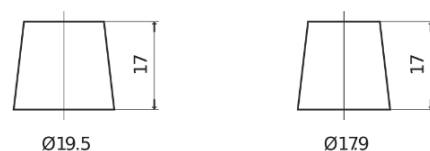

Type de borne