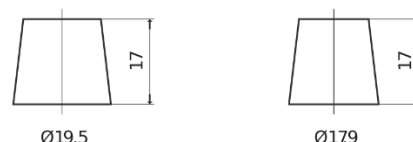

Batterie pour votre voiture

High-Tech TA530

Reference	TA530
Technology	Flooded
EAN/GTIN	3661024054201
Tension	12 V
Capacité	53.0 Ah
CCA	540 A
Longueur	207 mm
Largeur	175 mm
Hauteur	190 mm
Dimensions boitier	L01
Polarité	ETN 0
Type de borne	EN taper post
Fixation	B13
Poid (sujet à variation)	12.70 kg

Polarité

Type de borne

Positive Terminal

Negative Terminal

Fixation

La conception, les caractéristiques et les spécifications peuvent être modifiées sans préavis. Nous déclinons toute représentation ou garantie, expresse ou implicite, concernant les données ou les recommandations, et ne serons en aucun cas responsables de toute perte ou dommage prétendument survenu en conséquence. Certains produits peuvent ne pas être disponibles sur votre marché local.