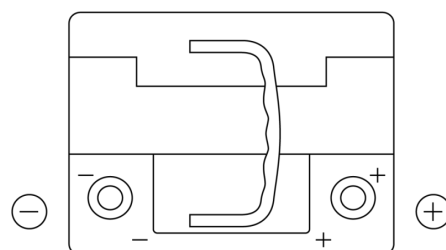

Batterie pour votre voiture

High-Tech TA472

Reference	TA472
Technology	Flooded
EAN/GTIN	3661024054263
Tension	12 V
Capacité	47.0 Ah
CCA	450 A
Longueur	207 mm
Largeur	175 mm
Hauteur	175 mm
Dimensions boîtier	LB1
Polarité	ETN 0
Type de borne	EN taper post
Fixation	B13
Poid (sujet à variation)	11.40 kg

Polarité

Type de borne

Positive Terminal

Negative Terminal

Fixation

La conception, les caractéristiques et les spécifications peuvent être modifiées sans préavis. Nous déclinons toute représentation ou garantie, expresse ou implicite, concernant les données ou les recommandations, et ne serons en aucun cas responsables de toute perte ou dommage prétendument survenu en conséquence. Certains produits peuvent ne pas être disponibles sur votre marché local.