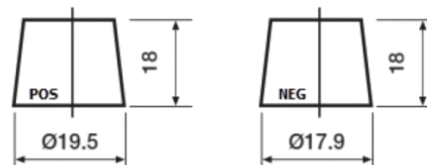

Vision d'ensemble de la Batterie

Batterie pour votre voiture

High-Tech TA456

Reference	TA456
Technology	Flooded
EAN/GTIN	3661024054126
Tension	12 V
Capacité	45.0 Ah
CCA	390 A
Longueur	237 mm
Largeur	127 mm
Hauteur	227 mm
Dimensions boitier	B24
Polarité	ETN 0
Type de borne	JIS taper post
Fixation	B1
Poid (sujet à variation)	11.80 kg

Polarité

Type de borne

Remove T1 adapter for T3

Fixation

La conception, les caractéristiques et les spécifications peuvent être modifiées sans préavis. Nous déclinons toute représentation ou garantie, expresse ou implicite, concernant les données ou les recommandations, et ne serons en aucun cas responsables de toute perte ou dommage prétendument survenu en conséquence. Certains produits peuvent ne pas être disponibles sur votre marché local.