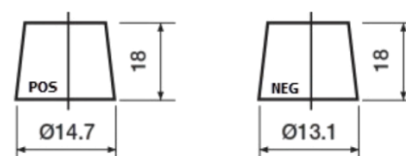

Batterie pour votre voiture

High-Tech TA456

Reference	TA456
Technology	Flooded
EAN/GTIN	3661024054126
Tension	12 V
Capacité	45.0 Ah
CCA	390 A
Longueur	237 mm
Largeur	127 mm
Hauteur	227 mm
Dimensions boîtier	B24
Polarité	ETN 0
Type de borne	JIS taper post
Fixation	B1
Poid (sujet à variation)	11.80 kg

Polarité

Type de borne

Remove T1 adapter for T3

Fixation

La conception, les caractéristiques et les spécifications peuvent être modifiées sans préavis. Nous déclinons toute représentation ou garantie, expresse ou implicite, concernant les données ou les recommandations, et ne serons en aucun cas responsables de toute perte ou dommage prétendument survenu en conséquence. Certains produits peuvent ne pas être disponibles sur votre marché local.