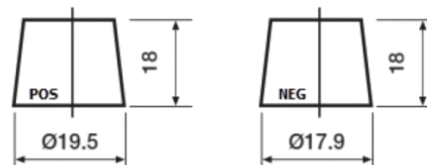

Batterie pour votre voiture

High-Tech TA456

Reference	TA456
Technology	Flooded
EAN/GTIN	3661024054126
Tension	12 V
Capacité	45.0 Ah
CCA	390 A
Longueur	237 mm
Largeur	127 mm
Hauteur	227 mm
Dimensions boîtier	B24
Polarité	ETN 0
Type de borne	JIS taper post
Fixation	B1
Poid (sujet à variation)	11.80 kg

Polarité

Type de borne

Remove T1 adapter for T3

Fixation

La conception, les caractéristiques et les spécifications peuvent être modifiées sans préavis. Nous déclinons toute représentation ou garantie, expresse ou implicite, concernant les données ou les recommandations, et ne serons en aucun cas responsables de toute perte ou dommage prétendument survenu en conséquence. Certains produits peuvent ne pas être disponibles sur votre marché local.