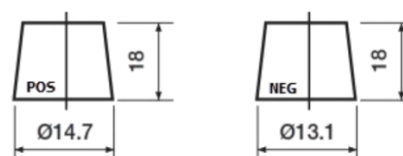

Vision d'ensemble de la Batterie

Batterie pour votre voiture

High-Tech TA456

Reference	TA456
Technology	Flooded
EAN/GTIN	3661024054126
Tension	12 V
Capacité	45.0 Ah
CCA	390 A
Longueur	237 mm
Largeur	127 mm
Hauteur	227 mm
Dimensions boitier	B24
Polarité	ETN 0
Type de borne	JIS taper post
Fixation	B1
Poid (sujet à variation)	11.80 kg

Polarité

Type de borne

Remove T1 adapter for T3

Fixation

La conception, les caractéristiques et les spécifications peuvent être modifiées sans préavis. Nous déclinons toute représentation ou garantie, expresse ou implicite, concernant les données ou les recommandations, et ne serons en aucun cas responsables de toute perte ou dommage prétendument survenu en conséquence. Certains produits peuvent ne pas être disponibles sur votre marché local.