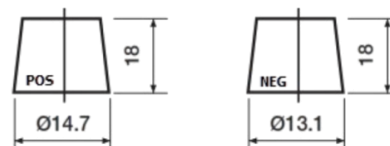

Batterie pour votre voiture

High-Tech TA456

Reference	TA456
Technology	Flooded
EAN/GTIN	3661024054126
Tension	12 V
Capacité	45.0 Ah
CCA	390 A
Longueur	237 mm
Largeur	127 mm
Hauteur	227 mm
Dimensions boitier	B24
Polarité	ETN 0
Type de borne	JIS taper post
Fixation	B1
Poid (sujet à variation)	11.80 kg

Polarité

Type de borne

Remove T1 adapter for T3

Fixation

La conception, les caractéristiques et les spécifications peuvent être modifiées sans préavis. Nous déclinons toute représentation ou garantie, expresse ou implicite, concernant les données ou les recommandations, et ne serons en aucun cas responsables de toute perte ou dommage prétendument survenu en conséquence. Certains produits peuvent ne pas être disponibles sur votre marché local.