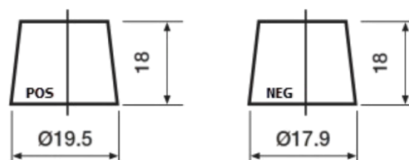

Batterie pour votre voiture

High-Tech TA456

Reference	TA456
Technology	Flooded
EAN/GTIN	3661024054126
Tension	12 V
Capacité	45.0 Ah
CCA	390 A
Longueur	237 mm
Largeur	127 mm
Hauteur	227 mm
Dimensions boitier	B24
Polarité	ETN 0
Type de borne	JIS taper post
Fixation	B1
Poid (sujet à variation)	11.80 kg

Polarité

Type de borne

Remove T1 adapter for T3

Fixation

La conception, les caractéristiques et les spécifications peuvent être modifiées sans préavis. Nous déclinons toute représentation ou garantie, expresse ou implicite, concernant les données ou les recommandations, et ne serons en aucun cas responsables de toute perte ou dommage prétendument survenu en conséquence. Certains produits peuvent ne pas être disponibles sur votre marché local.