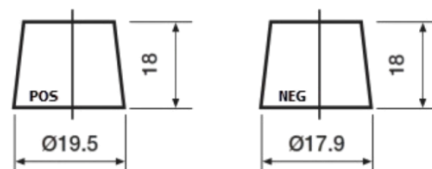

Batterie pour votre voiture

High-Tech TA406

Reference	TA406
Technology	Flooded
EAN/GTIN	3661024057172
Tension	12 V
Capacité	40.0 Ah
CCA	350 A
Longueur	187 mm
Largeur	127 mm
Hauteur	220 mm
Dimensions boitier	B19
Polarité	ETN 0
Type de borne	JIS taper post
Fixation	B1
Poid (sujet à variation)	9.30 kg

Polarité

Type de borne

Remove T1 adapter for T3

Fixation

La conception, les caractéristiques et les spécifications peuvent être modifiées sans préavis. Nous déclinons toute représentation ou garantie, expresse ou implicite, concernant les données ou les recommandations, et ne serons en aucun cas responsables de toute perte ou dommage prétendument survenu en conséquence. Certains produits peuvent ne pas être disponibles sur votre marché local.