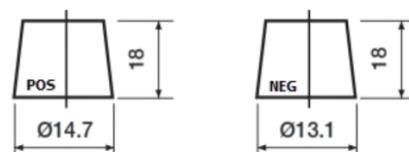

Batterie pour votre voiture

High-Tech TA406

Reference	TA406
Technology	Flooded
EAN/GTIN	3661024057172
Tension	12 V
Capacité	40.0 Ah
CCA	350 A
Longueur	187 mm
Largeur	127 mm
Hauteur	220 mm
Dimensions boitier	B19
Polarité	ETN 0
Type de borne	JIS taper post
Fixation	B1
Poid (sujet à variation)	9.30 kg

Polarité

Type de borne

Remove T1 adapter for T3

Fixation

La conception, les caractéristiques et les spécifications peuvent être modifiées sans préavis. Nous déclinons toute représentation ou garantie, expresse ou implicite, concernant les données ou les recommandations, et ne serons en aucun cas responsables de toute perte ou dommage prétendument survenu en conséquence. Certains produits peuvent ne pas être disponibles sur votre marché local.