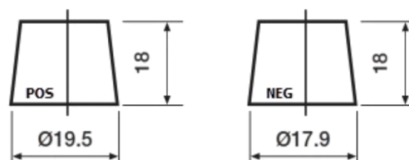

**Vision d'ensemble de la Batterie**

Batterie pour votre voiture

**High-Tech TA406**

Reference	TA406
Technology	Flooded
EAN/GTIN	3661024057172
Tension	12 V
Capacité	40.0 Ah
CCA	350 A
Longueur	187 mm
Largeur	127 mm
Hauteur	220 mm
Dimensions boitier	B19
Polarité	ETN 0
Type de borne	JIS taper post
Fixation	B1
Poid (sujet à variation)	9.30 kg

**Polarité**

**Type de borne**

Remove T1 adapter for T3

**Fixation**

La conception, les caractéristiques et les spécifications peuvent être modifiées sans préavis. Nous déclinons toute représentation ou garantie, expresse ou implicite, concernant les données ou les recommandations, et ne serons en aucun cas responsables de toute perte ou dommage prétendument survenu en conséquence. Certains produits peuvent ne pas être disponibles sur votre marché local.