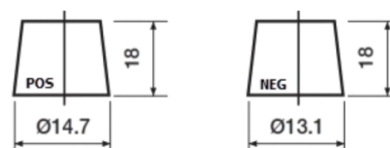

**Vision d'ensemble de la Batterie**

Batterie pour votre voiture

**High-Tech TA406**

Reference	TA406
Technology	Flooded
EAN/GTIN	3661024057172
Tension	12 V
Capacité	40.0 Ah
CCA	350 A
Longueur	187 mm
Largeur	127 mm
Hauteur	220 mm
Dimensions boitier	B19
Polarité	ETN 0
Type de borne	JIS taper post
Fixation	B1
Poid (sujet à variation)	9.30 kg

**Polarité**

**Type de borne**

Remove T1 adapter for T3

**Fixation**

La conception, les caractéristiques et les spécifications peuvent être modifiées sans préavis. Nous déclinons toute représentation ou garantie, expresse ou implicite, concernant les données ou les recommandations, et ne serons en aucun cas responsables de toute perte ou dommage prétendument survenu en conséquence. Certains produits peuvent ne pas être disponibles sur votre marché local.