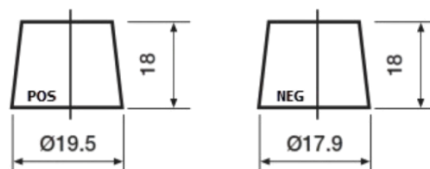

Batterie pour votre voiture

High-Tech TA406

Reference	TA406
Technology	Flooded
EAN/GTIN	3661024057172
Tension	12 V
Capacité	40.0 Ah
CCA	350 A
Longueur	187 mm
Largeur	127 mm
Hauteur	220 mm
Dimensions boitier	B19
Polarité	ETN 0
Type de borne	JIS taper post
Fixation	B1
Poid (sujet à variation)	9.30 kg

Polarité

Type de borne

Remove T1 adapter for T3

Fixation

La conception, les caractéristiques et les spécifications peuvent être modifiées sans préavis. Nous déclinons toute représentation ou garantie, expresse ou implicite, concernant les données ou les recommandations, et ne serons en aucun cas responsables de toute perte ou dommage prétendument survenu en conséquence. Certains produits peuvent ne pas être disponibles sur votre marché local.