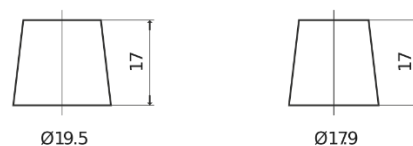

Batterie pour votre voiture

**High-Tech TA1050**

Reference	TA1050
Technology	Flooded
EAN/GTIN	3661024054300
Tension	12 V
Capacité	105.0 Ah
CCA	850 A
Longueur	315 mm
Largeur	175 mm
Hauteur	205 mm
Dimensions boitier	LH4
Polarité	ETN 0
Type de borne	EN taper post
Fixation	B13
Poid (sujet à variation)	23.10 kg

**Polarité****Type de borne**

Positive Terminal

Negative Terminal

**Fixation**

La conception, les caractéristiques et les spécifications peuvent être modifiées sans préavis. Nous déclinons toute représentation ou garantie, expresse ou implicite, concernant les données ou les recommandations, et ne serons en aucun cas responsables de toute perte ou dommage prétendument survenu en conséquence. Certains produits peuvent ne pas être disponibles sur votre marché local.