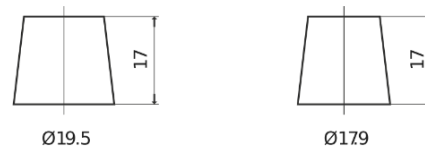

Vision d'ensemble de la Batterie

Batterie pour votre voiture

High-Tech TA1050

Reference	TA1050
Technology	Flooded
EAN/GTIN	3661024054300
Tension	12 V
Capacité	105.0 Ah
CCA	850 A
Longueur	315 mm
Largeur	175 mm
Hauteur	205 mm
Dimensions boitier	LH4
Polarité	ETN 0
Type de borne	EN taper post
Fixation	B13
Poid (sujet à variation)	23.10 kg

Polarité

Type de borne

Positive Terminal

Negative Terminal

Fixation

La conception, les caractéristiques et les spécifications peuvent être modifiées sans préavis. Nous déclinons toute représentation ou garantie, expresse ou implicite, concernant les données ou les recommandations, et ne serons en aucun cas responsables de toute perte ou dommage prétendument survenu en conséquence. Certains produits peuvent ne pas être disponibles sur votre marché local.