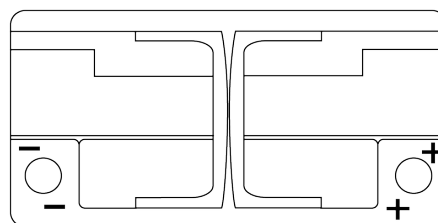

Vision d'ensemble de la Batterie

Batterie pour votre voiture

AGM EK950

Reference	EK950
Technology	AGM
EAN/GTIN	3661024035743
Tension	12 V
Capacité	95 Ah
CCA	850 A
Longueur	353 mm
Largeur	175 mm
Hauteur	190 mm
Dimensions boitier	L05
Polarité	ETN 0
Type de borne	EN taper post
Fixation	B13
Poid (sujet à variation)	26.10 kg

Polarité

Type de borne

Ø19.5

Ø179

Positive Terminal

Negative Terminal

Fixation

La conception, les caractéristiques et les spécifications peuvent être modifiées sans préavis. Nous déclinons toute représentation ou garantie, expresse ou implicite, concernant les données ou les recommandations, et ne serons en aucun cas responsables de toute perte ou dommage prétendument survenu en conséquence. Certains produits peuvent ne pas être disponibles sur votre marché local.