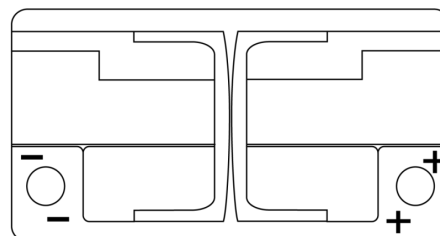

Vision d'ensemble de la Batterie

Batterie pour votre voiture

High-Tech TA1050

Reference	TA1050
Technology	Flooded
EAN/GTIN	3661024054300
Tension	12 V
Capacité	105.0 Ah
CCA	850 A
Longueur	315 mm
Largeur	175 mm
Hauteur	205 mm
Dimensions boitier	LH4
Polarité	ETN 0
Type de borne	EN taper post
Fixation	B13
Poid (sujet à variation)	23.10 kg

Polarité

Type de borne

Positive Terminal

Negative Terminal

Fixation

La conception, les caractéristiques et les spécifications peuvent être modifiées sans préavis. Nous déclinons toute représentation ou garantie, expresse ou implicite, concernant les données ou les recommandations, et ne serons en aucun cas responsables de toute perte ou dommage prétendument survenu en conséquence. Certains produits peuvent ne pas être disponibles sur votre marché local.