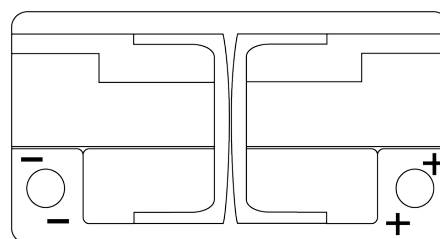

Batterie pour votre voiture

**High-Tech TA1050**

Reference	TA1050
Technology	Flooded
EAN/GTIN	3661024054300
Tension	12 V
Capacité	105.0 Ah
CCA	850 A
Longueur	315 mm
Largeur	175 mm
Hauteur	205 mm
Dimensions boitier	LH4
Polarité	ETN 0
Type de borne	EN taper post
Fixation	B13
Poid (sujet à variation)	23.10 kg

**Polarité****Type de borne**

Positive Terminal

Negative Terminal

**Fixation**

La conception, les caractéristiques et les spécifications peuvent être modifiées sans préavis. Nous déclinons toute représentation ou garantie, expresse ou implicite, concernant les données ou les recommandations, et ne serons en aucun cas responsables de toute perte ou dommage prétendument survenu en conséquence. Certains produits peuvent ne pas être disponibles sur votre marché local.