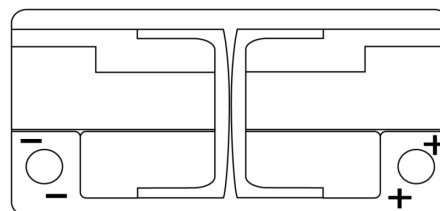

Vision d'ensemble de la Batterie

Batterie pour votre voiture

High-Tech TA1000

Reference	TA1000
Technology	Flooded
EAN/GTIN	3661024054256
Tension	12 V
Capacité	100.0 Ah
CCA	900 A
Longueur	353 mm
Largeur	175 mm
Hauteur	190 mm
Dimensions boitier	L05
Polarité	ETN 0
Type de borne	EN taper post
Fixation	B13
Poid (sujet à variation)	22.60 kg

Polarité

Type de borne

Positive Terminal

Negative Terminal

Fixation

La conception, les caractéristiques et les spécifications peuvent être modifiées sans préavis. Nous déclinons toute représentation ou garantie, expresse ou implicite, concernant les données ou les recommandations, et ne serons en aucun cas responsables de toute perte ou dommage prétendument survenu en conséquence. Certains produits peuvent ne pas être disponibles sur votre marché local.