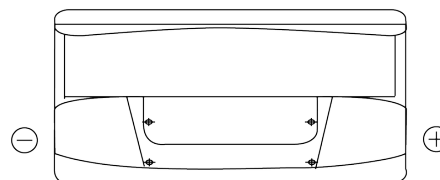

Vision d'ensemble de la Batterie

Batterie pour Camion, Autobus, Construction & Agriculture

PowerPRO Agri&Construction EJ1000

Reference	EJ1000
Technology	Flooded
EAN/GTIN	3661024036986
Tension	12 V
Capacité	100 Ah
CCA	850 A
Longueur	353 mm
Largeur	175 mm
Hauteur	190 mm
Dimensions boîtier	L05
Polarité	ETN 0
Type de borne	EN taper post
Fixation	B13
Poid (sujet à variation)	21.80 kg

Polarité

Type de borne

Positive Terminal

Negative Terminal

Fixation

La conception, les caractéristiques et les spécifications peuvent être modifiées sans préavis. Nous déclinons toute représentation ou garantie, expresse ou implicite, concernant les données ou les recommandations, et ne serons en aucun cas responsables de toute perte ou dommage prétendument survenu en conséquence. Certains produits peuvent ne pas être disponibles sur votre marché local.