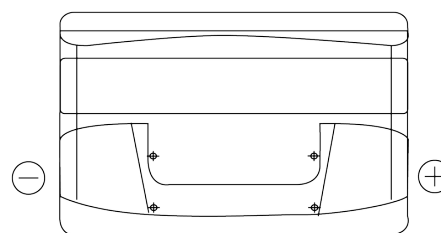

Vision d'ensemble de la Batterie

Batterie pour votre voiture

Technica TB950

Reference	TB950
Technology	Flooded
EAN/GTIN	3661024054584
Tension	12 V
Capacité	95 Ah
CCA	800 A
Longueur	353 mm
Largeur	175 mm
Hauteur	190 mm
Dimensions boîtier	L05
Polarité	ETN 0
Type de borne	EN taper post
Fixation	B13
Poid (sujet à variation)	21.60 kg

Polarité

Type de borne

Ø19.5

Ø179

Positive Terminal

Negative Terminal

Fixation

La conception, les caractéristiques et les spécifications peuvent être modifiées sans préavis. Nous déclinons toute représentation ou garantie, expresse ou implicite, concernant les données ou les recommandations, et ne serons en aucun cas responsables de toute perte ou dommage prétendument survenu en conséquence. Certains produits peuvent ne pas être disponibles sur votre marché local.