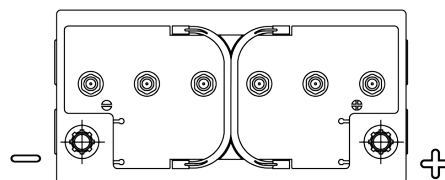

Vision d'ensemble de la Batterie

Batterie pour Marine & Loisirs

Equipment ET650

Reference	ET650
Technology	Flooded
EAN/GTIN	3661024035927
Tension	12 V
Capacité	100 Ah
Watt hour	650 Wh
Longueur	353 mm
Largeur	175 mm
Hauteur	190 mm
Dimensions boîtier	L05
Polarité	ETN 0
Type de borne	EN taper post
Fixation	B13
Poid (sujet à variation)	26.50 kg

Polarité

Type de borne

Positive Terminal

Negative Terminal

Fixation

La conception, les caractéristiques et les spécifications peuvent être modifiées sans préavis. Nous déclinons toute représentation ou garantie, expresse ou implicite, concernant les données ou les recommandations, et ne serons en aucun cas responsables de toute perte ou dommage prétendument survenu en conséquence. Certains produits peuvent ne pas être disponibles sur votre marché local.