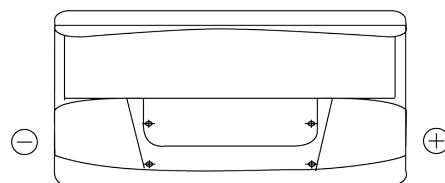

Vision d'ensemble de la Batterie

Batterie pour votre voiture

Standard TC900

Reference	TC900
Technology	Flooded
EAN/GTIN	3661024054836
Tension	12 V
Capacité	90 Ah
CCA	720 A
Longueur	353 mm
Largeur	175 mm
Hauteur	190 mm
Dimensions boitier	L05
Polarité	ETN 0
Type de borne	EN taper post
Fixation	B13
Poid (sujet à variation)	20.50 kg

Polarité