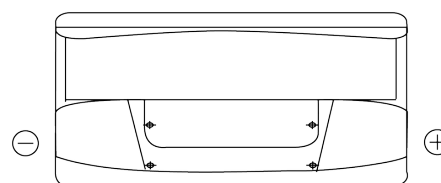

Vision d'ensemble de la Batterie

Batterie pour Marine & Loisirs

Start EN800

Reference	EN800
Technology	Flooded
EAN/GTIN	3661024036351
Tension	12 V
Capacité	90 Ah
CCA	720 A
MCA	800
Longueur	353 mm
Largeur	175 mm
Hauteur	190 mm
Dimensions boîtier	L05
Polarité	ETN 0
Type de borne	EN taper post
Fixation	B13
Poid (sujet à variation)	20.50 kg

Polarité