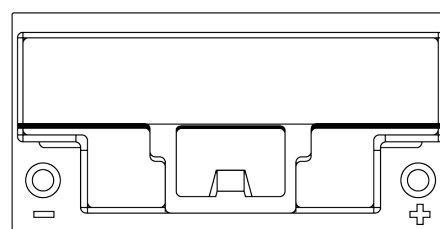

Vision d'ensemble de la Batterie

Batterie pour Marine & Loisirs

Equipment Li-Ion EV1250

Reference	EV1250
Technology	Li-Ion
EAN/GTIN	3661024037655
Tension	12 V
Capacité	96 Ah
Watt hour	1250 Wh
Longueur	355 mm
Largeur	176 mm
Hauteur	190 mm
Dimensions boîtier	L05
Polarité	ETN 0
Type de borne	EN taper post
Fixation	B13
Poid (sujet à variation)	12.60 kg

Polarité

Type de borne

Positive Terminal

Negative Terminal

Fixation

La conception, les caractéristiques et les spécifications peuvent être modifiées sans préavis. Nous déclinons toute représentation ou garantie, expresse ou implicite, concernant les données ou les recommandations, et ne serons en aucun cas responsables de toute perte ou dommage prétendument survenu en conséquence. Certains produits peuvent ne pas être disponibles sur votre marché local.