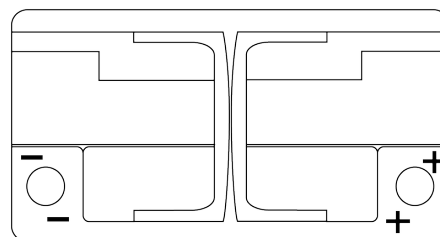

Vision d'ensemble de la Batterie

Batterie pour votre voiture

AGM EK820

Reference	EK820
Technology	AGM
EAN/GTIN	3661024037914
Tension	12 V
Capacité	82 Ah
CCA	800 A
Longueur	315 mm
Largeur	175 mm
Hauteur	190 mm
Dimensions boîtier	L04
Polarité	ETN 0
Type de borne	EN taper post
Fixation	B13
Poid (sujet à variation)	23.30 kg

Polarité

Type de borne

Positive Terminal

Negative Terminal

Fixation

La conception, les caractéristiques et les spécifications peuvent être modifiées sans préavis. Nous déclinons toute représentation ou garantie, expresse ou implicite, concernant les données ou les recommandations, et ne serons en aucun cas responsables de toute perte ou dommage prétendument survenu en conséquence. Certains produits peuvent ne pas être disponibles sur votre marché local.