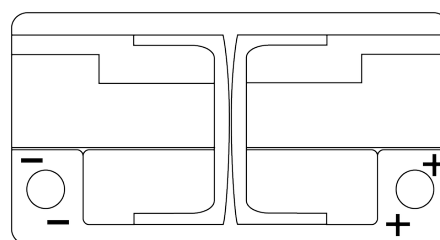

**Vision d'ensemble de la Batterie**

Batterie pour votre voiture

**AGM EK800**

Reference	EK800
Technology	AGM
EAN/GTIN	3661024035729
Tension	12 V
Capacité	80 Ah
CCA	800 A
Longueur	315 mm
Largeur	175 mm
Hauteur	190 mm
Dimensions boîtier	L04
Polarité	ETN 0
Type de borne	EN taper post
Fixation	B13
Poid (sujet à variation)	23.10 kg

**Polarité**

**Type de borne**

Positive Terminal

Negative Terminal

**Fixation**

La conception, les caractéristiques et les spécifications peuvent être modifiées sans préavis. Nous déclinons toute représentation ou garantie, expresse ou implicite, concernant les données ou les recommandations, et ne serons en aucun cas responsables de toute perte ou dommage prétendument survenu en conséquence. Certains produits peuvent ne pas être disponibles sur votre marché local.