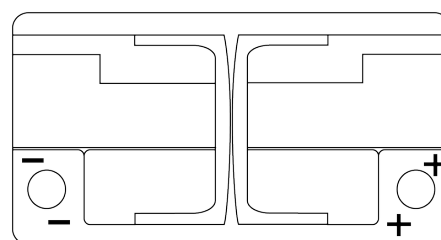

### Premium EA900

Reference	EA900
Technology	Flooded
EAN/GTIN	3661024036450
Tension	12 V
Capacité	90 Ah
CCA	720 A
Longueur	315 mm
Largeur	175 mm
Hauteur	190 mm
Dimensions boîtier	L04
Polarité	ETN 0
Type de borne	EN taper post
Fixation	B13
Poid (sujet à variation)	19.70 kg

#### Type de borne

Positive Terminal

Negative Terminal