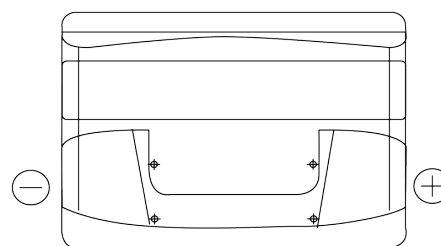

Vision d'ensemble de la Batterie

Batterie pour votre voiture

Technica TB800

Reference	TB800
Technology	Flooded
EAN/GTIN	3661024056465
Tension	12 V
Capacité	80 Ah
CCA	640 A
Longueur	315 mm
Largeur	175 mm
Hauteur	190 mm
Dimensions boitier	L04
Polarité	ETN 0
Type de borne	EN taper post
Fixation	B13
Poid (sujet à variation)	19.00 kg

Polarité

Type de borne

Positive Terminal

Negative Terminal

Fixation

La conception, les caractéristiques et les spécifications peuvent être modifiées sans préavis. Nous déclinons toute représentation ou garantie, expresse ou implicite, concernant les données ou les recommandations, et ne serons en aucun cas responsables de toute perte ou dommage prétendument survenu en conséquence. Certains produits peuvent ne pas être disponibles sur votre marché local.