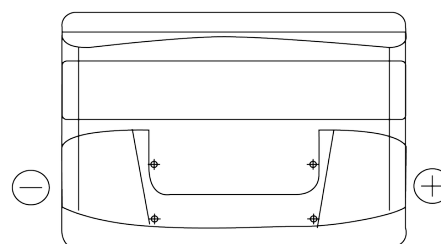

Vision d'ensemble de la Batterie

Batterie pour votre voiture

Power DB800

Reference	DB800
Technology	Flooded
EAN/GTIN	3661024026246
Tension	12 V
Capacité	80 Ah
CCA	640 A
Longueur	315 mm
Largeur	175 mm
Hauteur	190 mm
Dimensions boitier	L04
Polarité	ETN 0
Type de borne	EN taper post
Fixation	B13
Poid (sujet à variation)	19.00 kg

Polarité

Type de borne

Positive Terminal

Negative Terminal

Fixation

La conception, les caractéristiques et les spécifications peuvent être modifiées sans préavis. Nous déclinons toute représentation ou garantie, expresse ou implicite, concernant les données ou les recommandations, et ne serons en aucun cas responsables de toute perte ou dommage prétendument survenu en conséquence. Certains produits peuvent ne pas être disponibles sur votre marché local.