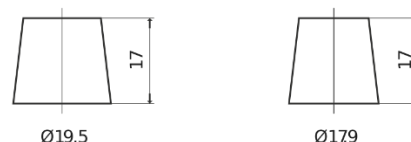

Vision d'ensemble de la Batterie

Batterie pour Marine & Loisirs

Dual EFB EZ600

Reference	EZ600
Technology	EFB
EAN/GTIN	3661024037488
Tension	12 V
Capacité	70 Ah
CCA	760 A
Watt hour	600 Wh
Longueur	278 mm
Largeur	175 mm
Hauteur	190 mm
Dimensions boîtier	L03
Polarité	ETN 0
Type de borne	EN taper post
Fixation	B13
Poid (sujet à variation)	19.30 kg

Polarité

Type de borne

Positive Terminal

Negative Terminal

Fixation

La conception, les caractéristiques et les spécifications peuvent être modifiées sans préavis. Nous déclinons toute représentation ou garantie, expresse ou implicite, concernant les données ou les recommandations, et ne serons en aucun cas responsables de toute perte ou dommage prétendument survenu en conséquence. Certains produits peuvent ne pas être disponibles sur votre marché local.