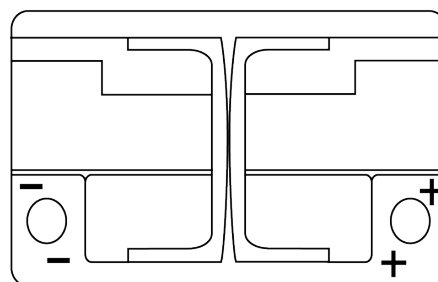

Vision d'ensemble de la Batterie

Batterie pour votre voiture

EFB EL700

Reference	EL700
Technology	EFB
EAN/GTIN	3661024035699
Tension	12 V
Capacité	70 Ah
CCA	760 A
Longueur	278 mm
Largeur	175 mm
Hauteur	190 mm
Dimensions boîtier	L03
Polarité	ETN 0
Type de borne	EN taper post
Fixation	B13
Poid (sujet à variation)	19.30 kg

Polarité

Type de borne

Positive Terminal

Negative Terminal

Fixation

La conception, les caractéristiques et les spécifications peuvent être modifiées sans préavis. Nous déclinons toute représentation ou garantie, expresse ou implicite, concernant les données ou les recommandations, et ne serons en aucun cas responsables de toute perte ou dommage prétendument survenu en conséquence. Certains produits peuvent ne pas être disponibles sur votre marché local.