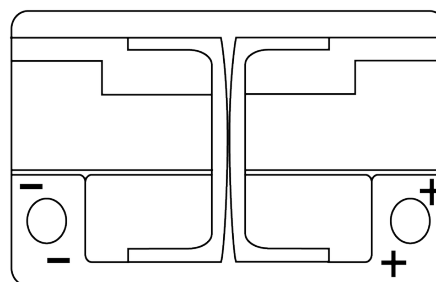

**Vision d'ensemble de la Batterie**

Batterie pour Marine & Loisirs

**Dual AGM EP600**

Reference	EP600
Technology	AGM
EAN/GTIN	3661024036528
Tension	12 V
Capacité	70 Ah
CCA	760 A
Watt hour	600 Wh
Longueur	278 mm
Largeur	175 mm
Hauteur	190 mm
Dimensions boîtier	L03
Polarité	ETN 0
Type de borne	EN taper post
Fixation	B13
Poid (sujet à variation)	20.60 kg

**Polarité**

**Type de borne**

Positive Terminal

Negative Terminal

**Fixation**

La conception, les caractéristiques et les spécifications peuvent être modifiées sans préavis. Nous déclinons toute représentation ou garantie, expresse ou implicite, concernant les données ou les recommandations, et ne serons en aucun cas responsables de toute perte ou dommage prétendument survenu en conséquence. Certains produits peuvent ne pas être disponibles sur votre marché local.