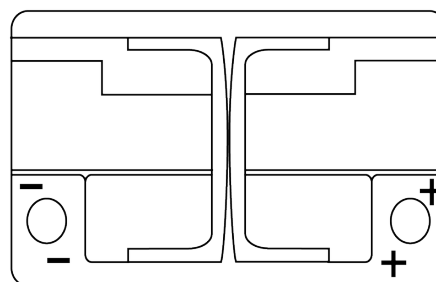

Vision d'ensemble de la Batterie

Batterie pour votre voiture

AGM EK720

Reference	EK720
Technology	AGM
EAN/GTIN	3661024037907
Tension	12 V
Capacité	72 Ah
CCA	760 A
Longueur	278 mm
Largeur	175 mm
Hauteur	190 mm
Dimensions boitier	L03
Polarité	ETN 0
Type de borne	EN taper post
Fixation	B13
Poid (sujet à variation)	20.60 kg

Polarité

Type de borne

Positive Terminal

Negative Terminal

Fixation

La conception, les caractéristiques et les spécifications peuvent être modifiées sans préavis. Nous déclinons toute représentation ou garantie, expresse ou implicite, concernant les données ou les recommandations, et ne serons en aucun cas responsables de toute perte ou dommage prétendument survenu en conséquence. Certains produits peuvent ne pas être disponibles sur votre marché local.