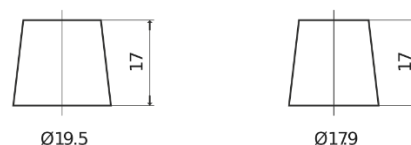

Vision d'ensemble de la Batterie

Batterie pour votre voiture

AGM EK720

Reference	EK720
Technology	AGM
EAN/GTIN	3661024037907
Tension	12 V
Capacité	72 Ah
CCA	760 A
Longueur	278 mm
Largeur	175 mm
Hauteur	190 mm
Dimensions boitier	L03
Polarité	ETN 0
Type de borne	EN taper post
Fixation	B13
Poid (sujet à variation)	20.60 kg

Polarité

Type de borne

Positive Terminal

Negative Terminal

Fixation

La conception, les caractéristiques et les spécifications peuvent être modifiées sans préavis. Nous déclinons toute représentation ou garantie, expresse ou implicite, concernant les données ou les recommandations, et ne serons en aucun cas responsables de toute perte ou dommage prétendument survenu en conséquence. Certains produits peuvent ne pas être disponibles sur votre marché local.