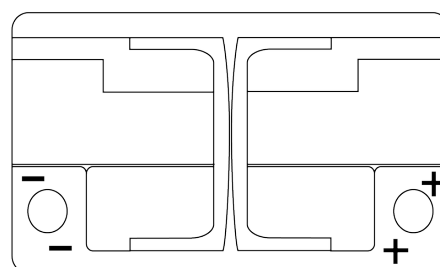

Vision d'ensemble de la Batterie

Batterie pour votre voiture

Premium EA770

Reference	EA770
Technology	Flooded
EAN/GTIN	3661024034241
Tension	12 V
Capacité	77 Ah
CCA	760 A
Longueur	278 mm
Largeur	175 mm
Hauteur	190 mm
Dimensions boitier	L03
Polarité	ETN 0
Type de borne	EN taper post
Fixation	B13
Poid (sujet à variation)	17.50 kg

Polarité

Type de borne

Positive Terminal

Negative Terminal

Fixation

La conception, les caractéristiques et les spécifications peuvent être modifiées sans préavis. Nous déclinons toute représentation ou garantie, expresse ou implicite, concernant les données ou les recommandations, et ne serons en aucun cas responsables de toute perte ou dommage prétendument survenu en conséquence. Certains produits peuvent ne pas être disponibles sur votre marché local.