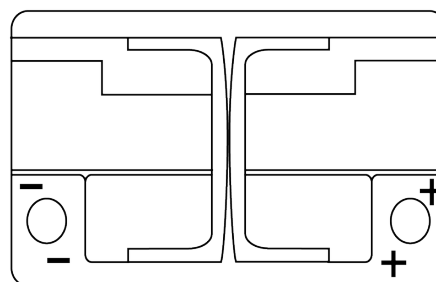

**Vision d'ensemble de la Batterie**

Batterie pour votre voiture

**AGM EK700**

Reference	EK700
Technology	AGM
EAN/GTIN	3661024035712
Tension	12 V
Capacité	70 Ah
CCA	760 A
Longueur	278 mm
Largeur	175 mm
Hauteur	190 mm
Dimensions boîtier	L03
Polarité	ETN 0
Type de borne	EN taper post
Fixation	B13
Poid (sujet à variation)	20.60 kg

**Polarité**

**Type de borne**

Positive Terminal

Negative Terminal

**Fixation**

La conception, les caractéristiques et les spécifications peuvent être modifiées sans préavis. Nous déclinons toute représentation ou garantie, expresse ou implicite, concernant les données ou les recommandations, et ne serons en aucun cas responsables de toute perte ou dommage prétendument survenu en conséquence. Certains produits peuvent ne pas être disponibles sur votre marché local.