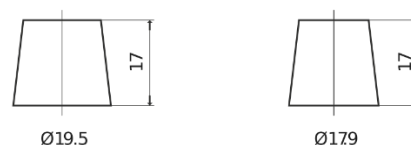

**Vision d'ensemble de la Batterie**

Batterie pour votre voiture

**AGM EK700**

Reference	EK700
Technology	AGM
EAN/GTIN	3661024035712
Tension	12 V
Capacité	70 Ah
CCA	760 A
Longueur	278 mm
Largeur	175 mm
Hauteur	190 mm
Dimensions boîtier	L03
Polarité	ETN 0
Type de borne	EN taper post
Fixation	B13
Poid (sujet à variation)	20.60 kg

**Polarité**

**Type de borne**

Positive Terminal

Negative Terminal

**Fixation**

La conception, les caractéristiques et les spécifications peuvent être modifiées sans préavis. Nous déclinons toute représentation ou garantie, expresse ou implicite, concernant les données ou les recommandations, et ne serons en aucun cas responsables de toute perte ou dommage prétendument survenu en conséquence. Certains produits peuvent ne pas être disponibles sur votre marché local.