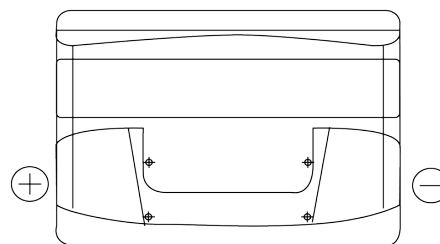

**Vision d'ensemble de la Batterie**

Batterie pour votre voiture

**Technica TB741**

Reference	TB741
Technology	Flooded
EAN/GTIN	3661024054560
Tension	12 V
Capacité	74 Ah
CCA	680 A
Longueur	278 mm
Largeur	175 mm
Hauteur	190 mm
Dimensions boitier	L03
Polarité	ETN 1
Type de borne	EN taper post
Fixation	B13
Poid (sujet à variation)	16.60 kg

**Polarité**

**Type de borne**

Positive Terminal

Negative Terminal

**Fixation**

La conception, les caractéristiques et les spécifications peuvent être modifiées sans préavis. Nous déclinons toute représentation ou garantie, expresse ou implicite, concernant les données ou les recommandations, et ne serons en aucun cas responsables de toute perte ou dommage prétendument survenu en conséquence. Certains produits peuvent ne pas être disponibles sur votre marché local.