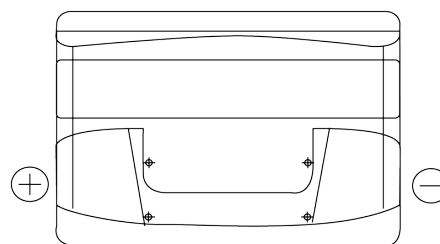

Vision d'ensemble de la Batterie

Batterie pour votre voiture

Formula FB741

Reference	FB741
Technology	Flooded
EAN/GTIN	3661024044561
Tension	12 V
Capacité	74 Ah
CCA	680 A
Longueur	278 mm
Largeur	175 mm
Hauteur	190 mm
Dimensions boîtier	L03
Polarité	ETN 1
Type de borne	EN taper post
Fixation	B13
Poid (sujet à variation)	16.60 kg

Polarité

Type de borne

Positive Terminal

Negative Terminal

Fixation

La conception, les caractéristiques et les spécifications peuvent être modifiées sans préavis. Nous déclinons toute représentation ou garantie, expresse ou implicite, concernant les données ou les recommandations, et ne serons en aucun cas responsables de toute perte ou dommage prétendument survenu en conséquence. Certains produits peuvent ne pas être disponibles sur votre marché local.