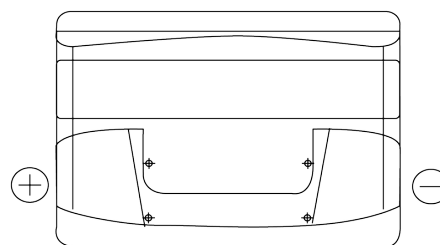

Vision d'ensemble de la Batterie

Batterie pour votre voiture

Power DB741

Reference	DB741
Technology	Flooded
EAN/GTIN	3661024024563
Tension	12 V
Capacité	74 Ah
CCA	680 A
Longueur	278 mm
Largeur	175 mm
Hauteur	190 mm
Dimensions boîtier	L03
Polarité	ETN 1
Type de borne	EN taper post
Fixation	B13
Poid (sujet à variation)	16.60 kg

Polarité

Type de borne

Positive Terminal

Negative Terminal

Fixation

La conception, les caractéristiques et les spécifications peuvent être modifiées sans préavis. Nous déclinons toute représentation ou garantie, expresse ou implicite, concernant les données ou les recommandations, et ne serons en aucun cas responsables de toute perte ou dommage prétendument survenu en conséquence. Certains produits peuvent ne pas être disponibles sur votre marché local.