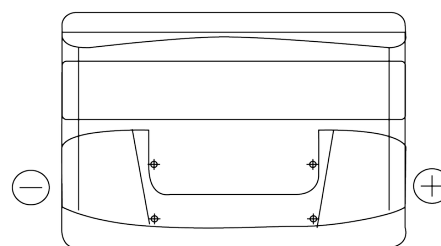

### Technica TB740

Reference	TB740
Technology	Flooded
EAN/GTIN	3661024054553
Tension	12 V
Capacité	74 Ah
CCA	680 A
Longueur	278 mm
Largeur	175 mm
Hauteur	190 mm
Dimensions boitier	L03
Polarité	ETN 0
Type de borne	EN taper post
Fixation	B13
Poid (sujet à variation)	16.60 kg

#### Type de borne

Positive Terminal

Negative Terminal