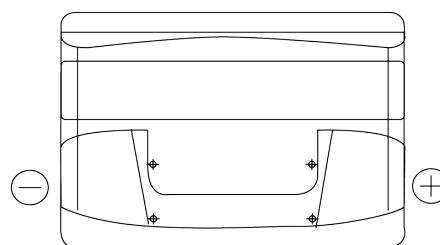

Vision d'ensemble de la Batterie

Batterie pour votre voiture

Power DB740

Reference	DB740
Technology	Flooded
EAN/GTIN	3661024024556
Tension	12 V
Capacité	74 Ah
CCA	680 A
Longueur	278 mm
Largeur	175 mm
Hauteur	190 mm
Dimensions boîtier	L03
Polarité	ETN 0
Type de borne	EN taper post
Fixation	B13
Poid (sujet à variation)	16.60 kg

Polarité

Type de borne

Positive Terminal

Negative Terminal

Fixation

La conception, les caractéristiques et les spécifications peuvent être modifiées sans préavis. Nous déclinons toute représentation ou garantie, expresse ou implicite, concernant les données ou les recommandations, et ne serons en aucun cas responsables de toute perte ou dommage prétendument survenu en conséquence. Certains produits peuvent ne pas être disponibles sur votre marché local.