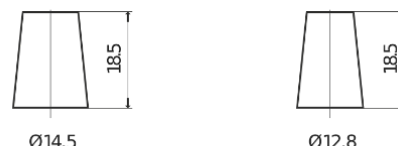

**Vision d'ensemble de la Batterie**

Batterie pour votre voiture

**Power DB356**

Reference	DB356
Technology	Flooded
EAN/GTIN	3661024024334
Tension	12 V
Capacité	35 Ah
CCA	240 A
Longueur	187 mm
Largeur	127 mm
Hauteur	220 mm
Dimensions boitier	B19
Polarité	ETN 0
Type de borne	JIS taper post
Fixation	B0
Poid (sujet à variation)	8.90 kg

**Polarité**

**Type de borne**

Positive Terminal

Negative Terminal

**Fixation**

La conception, les caractéristiques et les spécifications peuvent être modifiées sans préavis. Nous déclinons toute représentation ou garantie, expresse ou implicite, concernant les données ou les recommandations, et ne serons en aucun cas responsables de toute perte ou dommage prétendument survenu en conséquence. Certains produits peuvent ne pas être disponibles sur votre marché local.