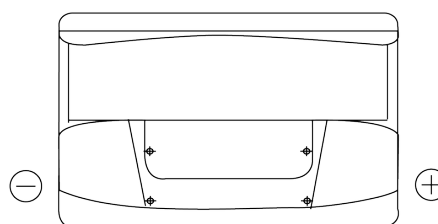

Vision d'ensemble de la Batterie

Batterie pour Marine & Loisirs

Start EN750

Reference	EN750
Technology	Flooded
EAN/GTIN	3661024036085
Tension	12 V
Capacité	74 Ah
CCA	680 A
MCA	750
Longueur	278 mm
Largeur	175 mm
Hauteur	190 mm
Dimensions boîtier	L03
Polarité	ETN 0
Type de borne	EN taper post
Fixation	B13
Poid (sujet à variation)	16.60 kg

Polarité**Type de borne**

Positive Terminal

Negative Terminal

Fixation

La conception, les caractéristiques et les spécifications peuvent être modifiées sans préavis. Nous déclinons toute représentation ou garantie, expresse ou implicite, concernant les données ou les recommandations, et ne serons en aucun cas responsables de toute perte ou dommage prétendument survenu en conséquence. Certains produits peuvent ne pas être disponibles sur votre marché local.