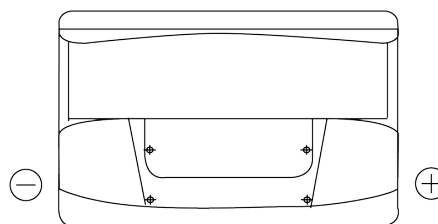

Vision d'ensemble de la Batterie

Batterie pour votre voiture

Standard TC700

Reference	TC700
Technology	Flooded
EAN/GTIN	3661024054829
Tension	12 V
Capacité	70 Ah
CCA	640 A
Longueur	278 mm
Largeur	175 mm
Hauteur	190 mm
Dimensions boitier	L03
Polarité	ETN 0
Type de borne	EN taper post
Fixation	B13
Poid (sujet à variation)	16.00 kg

Polarité

Type de borne

Positive Terminal

Negative Terminal

Fixation

La conception, les caractéristiques et les spécifications peuvent être modifiées sans préavis. Nous déclinons toute représentation ou garantie, expresse ou implicite, concernant les données ou les recommandations, et ne serons en aucun cas responsables de toute perte ou dommage prétendument survenu en conséquence. Certains produits peuvent ne pas être disponibles sur votre marché local.