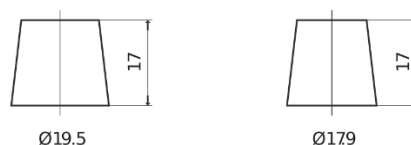

Type de borne