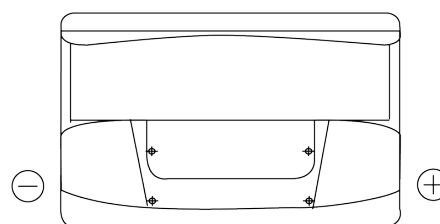

### Classic EC700

Reference	EC700
Technology	Flooded
EAN/GTIN	3661024034821
Tension	12 V
Capacité	70 Ah
CCA	640 A
Longueur	278 mm
Largeur	175 mm
Hauteur	190 mm
Dimensions boîtier	L03
Polarité	ETN 0
Type de borne	EN taper post
Fixation	B13
Poid (sujet à variation)	16.00 kg

#### Type de borne

Positive Terminal

Negative Terminal