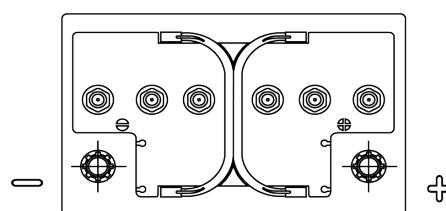

**Vision d'ensemble de la Batterie**

Batterie pour Marine & Loisirs

**Equipment ET550**

Reference	ET550
Technology	Flooded
EAN/GTIN	3661024036344
Tension	12 V
Capacité	80 Ah
Watt hour	550 Wh
Longueur	278 mm
Largeur	175 mm
Hauteur	190 mm
Dimensions boîtier	L03
Polarité	ETN 0
Type de borne	EN taper post
Fixation	B13
Poid (sujet à variation)	20.70 kg

**Polarité**

**Type de borne**

Positive Terminal

Negative Terminal

**Fixation**

La conception, les caractéristiques et les spécifications peuvent être modifiées sans préavis. Nous déclinons toute représentation ou garantie, expresse ou implicite, concernant les données ou les recommandations, et ne serons en aucun cas responsables de toute perte ou dommage prétendument survenu en conséquence. Certains produits peuvent ne pas être disponibles sur votre marché local.