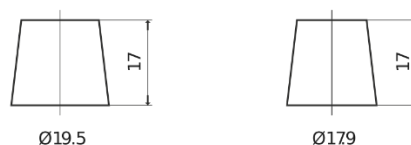

Vision d'ensemble de la Batterie

Batterie pour votre voiture

**EFB FL600**

Reference	FL600
Technology	EFB
EAN/GTIN	3661024045681
Tension	12 V
Capacité	60 Ah
CCA	640 A
Longueur	242 mm
Largeur	175 mm
Hauteur	190 mm
Dimensions boîtier	L02
Polarité	ETN 0
Type de borne	EN taper post
Fixation	B13
Poid (sujet à variation)	17.00 kg

**Polarité**

**Type de borne**

Positive Terminal

Negative Terminal

**Fixation**

La conception, les caractéristiques et les spécifications peuvent être modifiées sans préavis. Nous déclinons toute représentation ou garantie, expresse ou implicite, concernant les données ou les recommandations, et ne serons en aucun cas responsables de toute perte ou dommage prétendument survenu en conséquence. Certains produits peuvent ne pas être disponibles sur votre marché local.