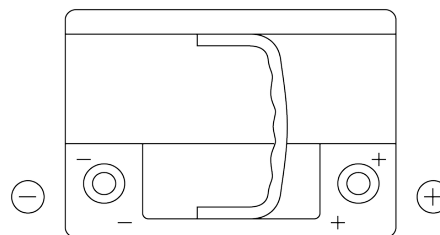

Vision d'ensemble de la Batterie

Batterie pour votre voiture

**EFB FL600**

Reference	FL600
Technology	EFB
EAN/GTIN	3661024045681
Tension	12 V
Capacité	60 Ah
CCA	640 A
Longueur	242 mm
Largeur	175 mm
Hauteur	190 mm
Dimensions boîtier	L02
Polarité	ETN 0
Type de borne	EN taper post
Fixation	B13
Poid (sujet à variation)	17.00 kg

**Polarité**

**Type de borne**

Positive Terminal

Negative Terminal

**Fixation**

La conception, les caractéristiques et les spécifications peuvent être modifiées sans préavis. Nous déclinons toute représentation ou garantie, expresse ou implicite, concernant les données ou les recommandations, et ne serons en aucun cas responsables de toute perte ou dommage prétendument survenu en conséquence. Certains produits peuvent ne pas être disponibles sur votre marché local.