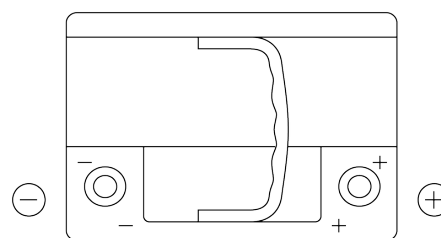

Vision d'ensemble de la Batterie

Batterie pour votre voiture

Premium EA640

Reference	EA640
Technology	Flooded
EAN/GTIN	3661024034227
Tension	12 V
Capacité	64 Ah
CCA	640 A
Longueur	242 mm
Largeur	175 mm
Hauteur	190 mm
Dimensions boîtier	L02
Polarité	ETN 0
Type de borne	EN taper post
Fixation	B13
Poid (sujet à variation)	14.90 kg

Polarité

Type de borne

Positive Terminal

Negative Terminal

Fixation

La conception, les caractéristiques et les spécifications peuvent être modifiées sans préavis. Nous déclinons toute représentation ou garantie, expresse ou implicite, concernant les données ou les recommandations, et ne serons en aucun cas responsables de toute perte ou dommage prétendument survenu en conséquence. Certains produits peuvent ne pas être disponibles sur votre marché local.