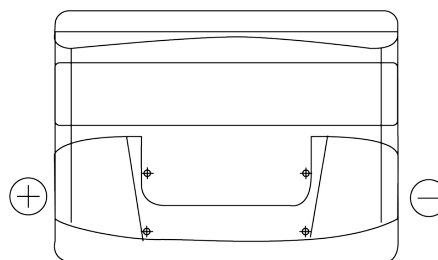

Vision d'ensemble de la Batterie

Batterie pour votre voiture

Technica TB621

Reference	TB621
Technology	Flooded
EAN/GTIN	3661024054546
Tension	12 V
Capacité	62 Ah
CCA	540 A
Longueur	242 mm
Largeur	175 mm
Hauteur	190 mm
Dimensions boîtier	L02
Polarité	ETN 1
Type de borne	EN taper post
Fixation	B13
Poid (sujet à variation)	14.20 kg

Polarité

Type de borne

Positive Terminal

Negative Terminal

Fixation

La conception, les caractéristiques et les spécifications peuvent être modifiées sans préavis. Nous déclinons toute représentation ou garantie, expresse ou implicite, concernant les données ou les recommandations, et ne serons en aucun cas responsables de toute perte ou dommage prétendument survenu en conséquence. Certains produits peuvent ne pas être disponibles sur votre marché local.