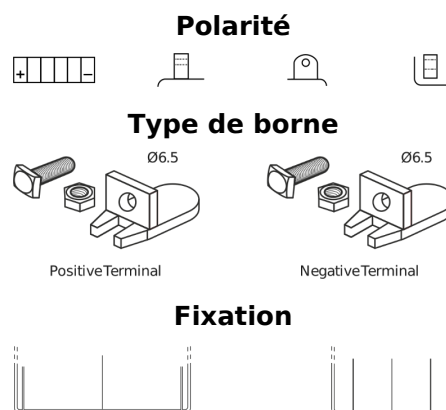

Vision d'ensemble de la Batterie

Batterie pour Motocyclette, ATV, Motoneige & Jardinage

GEL GEL12-30

Reference	GEL12-30
Technology	GEL
EAN/GTIN	3661024034081
Tension	12 V
Capacité	30.0 Ah
CCA	180 A
Longueur	197 mm
Largeur	132 mm
Hauteur	186 mm
Dimensions boitier	U01
Polarité	ETN 1
Type de borne	EN full Ford lug
Fixation	B0
Poid (sujet à variation)	11.10 kg