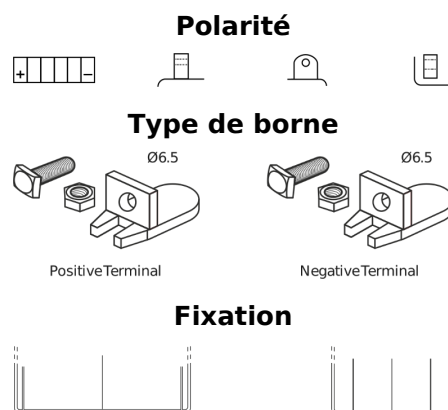

Vision d'ensemble de la Batterie

Batterie pour Motocyclette, ATV, Motoneige & Jardinage

GEL GEL12-30

Reference	GEL12-30
Technology	GEL
EAN/GTIN	3661024034081
Tension	12 V
Capacité	30.0 Ah
CCA	180 A
Longueur	197 mm
Largeur	132 mm
Hauteur	186 mm
Dimensions boîtier	U01
Polarité	ETN 1
Type de borne	EN full Ford lug
Fixation	B0
Poid (sujet à variation)	11.10 kg