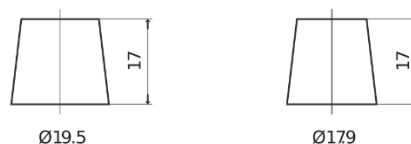

Type de borne