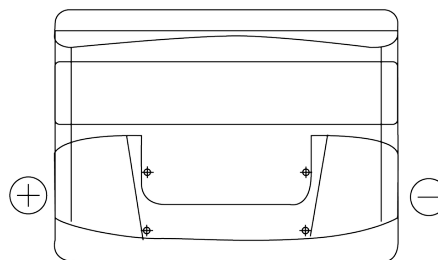

Batterie pour votre voiture

Formula FB621

Reference	FB621
Technology	Flooded
EAN/GTIN	3661024044547
Tension	12 V
Capacité	62 Ah
CCA	540 A
Longueur	242 mm
Largeur	175 mm
Hauteur	190 mm
Dimensions boitier	L02
Polarité	ETN 1
Type de borne	EN taper post
Fixation	B13
Poid (sujet à variation)	14.20 kg

Polarité

Type de borne

Positive Terminal

Negative Terminal

Fixation

La conception, les caractéristiques et les spécifications peuvent être modifiées sans préavis. Nous déclinons toute représentation ou garantie, expresse ou implicite, concernant les données ou les recommandations, et ne serons en aucun cas responsables de toute perte ou dommage prétendument survenu en conséquence. Certains produits peuvent ne pas être disponibles sur votre marché local.