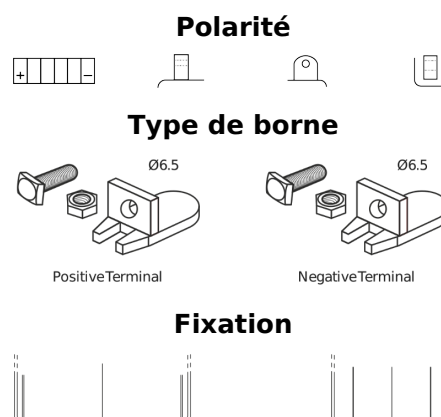

Vision d'ensemble de la Batterie

Batterie pour Motocyclette, ATV, Motoneige & Jardinage

GEL GEL12-30

Reference	GEL12-30
Technology	GEL
EAN/GTIN	3661024034081
Tension	12 V
Capacité	30.0 Ah
CCA	180 A
Longueur	197 mm
Largeur	132 mm
Hauteur	186 mm
Dimensions boîtier	U01
Polarité	ETN 1
Type de borne	EN full Ford lug
Fixation	B0
Poid (sujet à variation)	11.10 kg