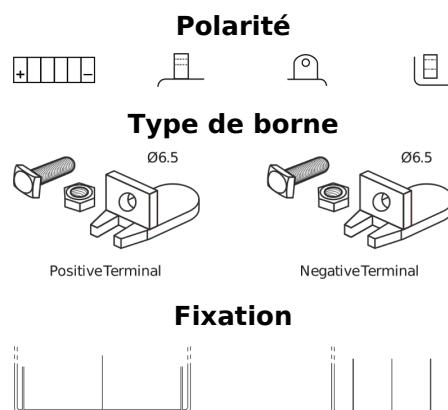

Vision d'ensemble de la Batterie

Batterie pour Motocyclette, ATV, Motoneige & Jardinage

GEL GEL12-30

Reference	GEL12-30
Technology	GEL
EAN/GTIN	3661024034081
Tension	12 V
Capacité	30.0 Ah
CCA	180 A
Longueur	197 mm
Largeur	132 mm
Hauteur	186 mm
Dimensions boitier	U01
Polarité	ETN 1
Type de borne	EN full Ford lug
Fixation	B0
Poid (sujet à variation)	11.10 kg