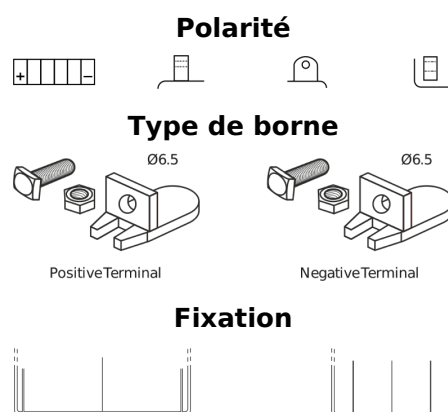

Vision d'ensemble de la Batterie

Batterie pour Motocyclette, ATV, Motoneige & Jardinage

GEL GEL12-30

Reference	GEL12-30
Technology	GEL
EAN/GTIN	3661024034081
Tension	12 V
Capacité	30.0 Ah
CCA	180 A
Longueur	197 mm
Largeur	132 mm
Hauteur	186 mm
Dimensions boîtier	U01
Polarité	ETN 1
Type de borne	EN full Ford lug
Fixation	B0
Poid (sujet à variation)	11.10 kg