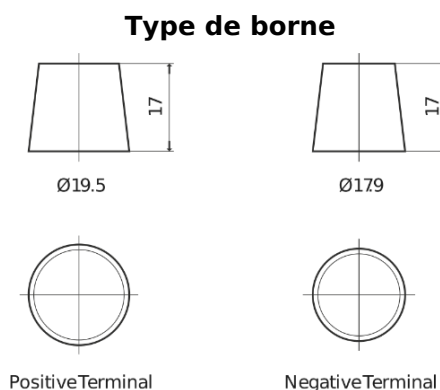

Batterie pour Camion, Autobus, Construction & Agriculture

EndurancePRO EFB FX2253

Reference	FX2253
Technology	EFB
EAN/GTIN	3661024046480
Tension	12 V
Capacité	225.0 Ah
CCA	1150 A
Longueur	518 mm
Largeur	274 mm
Hauteur	240 mm
Dimensions boitier	D06
Polarité	ETN 3
Type de borne	EN taper post
Fixation	B0
Poid (sujet à variation)	60.10 kg