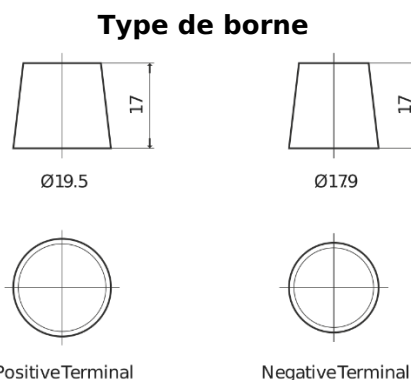

Batterie pour Camion, Autobus, Construction & Agriculture

EndurancePRO EFB FX2253

Reference	FX2253
Technology	EFB
EAN/GTIN	3661024046480
Tension	12 V
Capacité	225.0 Ah
CCA	1150 A
Longueur	518 mm
Largeur	274 mm
Hauteur	240 mm
Dimensions boitier	D06
Polarité	ETN 3
Type de borne	EN taper post
Fixation	B0
Poid (sujet à variation)	60.10 kg