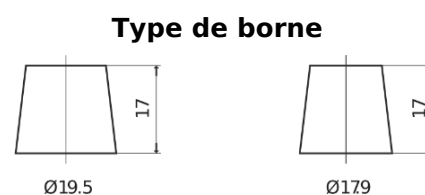

## EndurancePRO EFB FX2253

Reference	FX2253
Technology	EFB
EAN/GTIN	3661024046480
Tension	12 V
Capacité	225.0 Ah
CCA	1150 A
Longueur	518 mm
Largeur	274 mm
Hauteur	240 mm
Dimensions boitier	D06
Polarité	ETN 3
Type de borne	EN taper post
Fixation	B0
Poid (sujet à variation)	60.10 kg