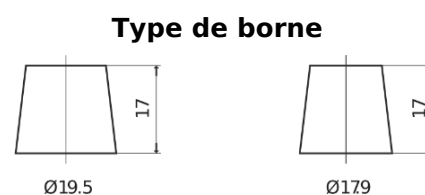

La conception, les caractéristiques et les spécifications peuvent être modifiées sans préavis. Nous déclinons toute représentation ou garantie, expresse ou implicite, concernant les données ou les recommandations, et ne serons en aucun cas responsables de toute perte ou dommage prétendument survenu en conséquence. Certains produits peuvent ne pas être disponibles sur votre marché local.