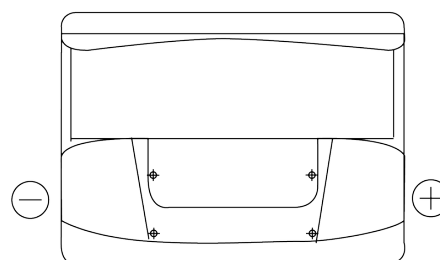

Vision d'ensemble de la Batterie

Batterie pour votre voiture

Technica TB620

Reference	TB620
Technology	Flooded
EAN/GTIN	3661024054539
Tension	12 V
Capacité	62 Ah
CCA	540 A
Longueur	242 mm
Largeur	175 mm
Hauteur	190 mm
Dimensions boitier	L02
Polarité	ETN 0
Type de borne	EN taper post
Fixation	B13
Poid (sujet à variation)	14.20 kg

Polarité

Type de borne

Positive Terminal

Negative Terminal

Fixation

La conception, les caractéristiques et les spécifications peuvent être modifiées sans préavis. Nous déclinons toute représentation ou garantie, expresse ou implicite, concernant les données ou les recommandations, et ne serons en aucun cas responsables de toute perte ou dommage prétendument survenu en conséquence. Certains produits peuvent ne pas être disponibles sur votre marché local.