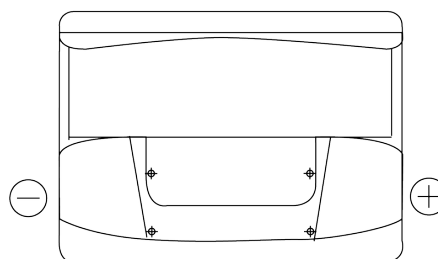

Batterie pour votre voiture

Formula FB620

Reference	FB620
Technology	Flooded
EAN/GTIN	3661024044530
Tension	12 V
Capacité	62 Ah
CCA	540 A
Longueur	242 mm
Largeur	175 mm
Hauteur	190 mm
Dimensions boitier	L02
Polarité	ETN 0
Type de borne	EN taper post
Fixation	B13
Poid (sujet à variation)	14.20 kg

Polarité

Type de borne

Positive Terminal

Negative Terminal

Fixation

La conception, les caractéristiques et les spécifications peuvent être modifiées sans préavis. Nous déclinons toute représentation ou garantie, expresse ou implicite, concernant les données ou les recommandations, et ne serons en aucun cas responsables de toute perte ou dommage prétendument survenu en conséquence. Certains produits peuvent ne pas être disponibles sur votre marché local.