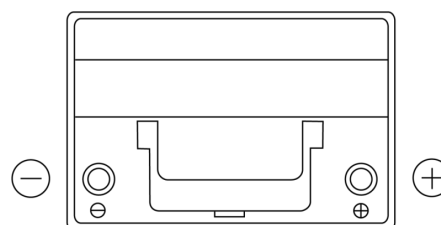

Batterie pour votre voiture

EFB FL754

| | |
|--------------------------|---------------|
| Reference | FL754 |
| Technology | EFB |
| EAN/GTIN | 3661024047272 |
| Tension | 12 V |
| Capacité | 75.0 Ah |
| CCA | 750 A |
| Longueur | 260 mm |
| Largeur | 173 mm |
| Hauteur | 222 mm |
| Dimensions boîtier | D26 |
| Polarité | ETN 0 |
| Type de borne | EN taper post |
| Fixation | B0 |
| Poid (sujet à variation) | 19.00 kg |

Polarité

Type de borne

Positive Terminal

Negative Terminal

Fixation

La conception, les caractéristiques et les spécifications peuvent être modifiées sans préavis. Nous déclinons toute représentation ou garantie, expresse ou implicite, concernant les données ou les recommandations, et ne serons en aucun cas responsables de toute perte ou dommage prétendument survenu en conséquence. Certains produits peuvent ne pas être disponibles sur votre marché local.