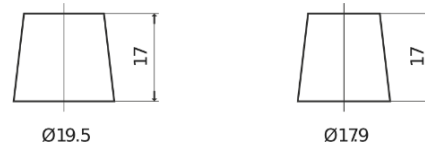

Batterie pour votre voiture

EFB FL754

| | |
|--------------------------|---------------|
| Reference | FL754 |
| Technology | EFB |
| EAN/GTIN | 3661024047272 |
| Tension | 12 V |
| Capacité | 75.0 Ah |
| CCA | 750 A |
| Longueur | 260 mm |
| Largeur | 173 mm |
| Hauteur | 222 mm |
| Dimensions boîtier | D26 |
| Polarité | ETN 0 |
| Type de borne | EN taper post |
| Fixation | B0 |
| Poid (sujet à variation) | 19.00 kg |

Polarité

Type de borne

Positive Terminal

Negative Terminal

Fixation

La conception, les caractéristiques et les spécifications peuvent être modifiées sans préavis. Nous déclinons toute représentation ou garantie, expresse ou implicite, concernant les données ou les recommandations, et ne serons en aucun cas responsables de toute perte ou dommage prétendument survenu en conséquence. Certains produits peuvent ne pas être disponibles sur votre marché local.