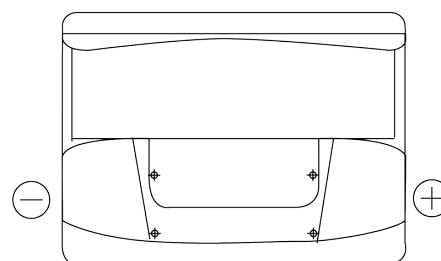

Vision d'ensemble de la Batterie

Batterie pour votre voiture

Power DB620

Reference	DB620
Technology	Flooded
EAN/GTIN	3661024024532
Tension	12 V
Capacité	62 Ah
CCA	540 A
Longueur	242 mm
Largeur	175 mm
Hauteur	190 mm
Dimensions boitier	L02
Polarité	ETN 0
Type de borne	EN taper post
Fixation	B13
Poid (sujet à variation)	14.20 kg

Polarité

Type de borne

Fixation

La conception, les caractéristiques et les spécifications peuvent être modifiées sans préavis. Nous déclinons toute représentation ou garantie, expresse ou implicite, concernant les données ou les recommandations, et ne serons en aucun cas responsables de toute perte ou dommage prétendument survenu en conséquence. Certains produits peuvent ne pas être disponibles sur votre marché local.