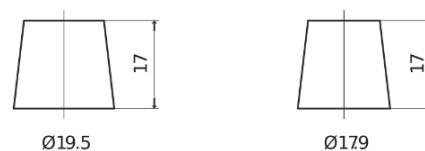

Type de borne