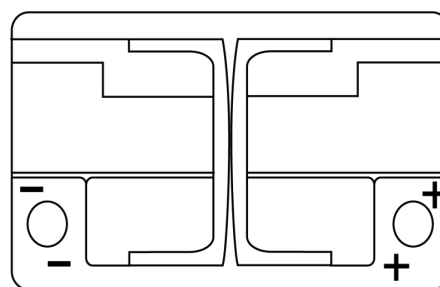

## EFB FL700

Reference	FL700
Technology	EFB
EAN/GTIN	3661024045698
Tension	12 V
Capacité	70.0 Ah
CCA	760 A
Longueur	278 mm
Largeur	175 mm
Hauteur	190 mm
Dimensions boîtier	L03
Polarité	ETN 0
Type de borne	EN taper post
Fixation	B13
Poid (sujet à variation)	19.30 kg

### Type de borne

Positive Terminal

Negative Terminal