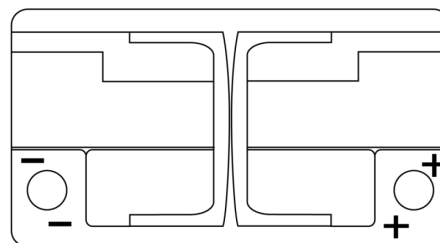

## EFB FL652

Reference	FL652
Technology	EFB
EAN/GTIN	3661024046312
Tension	12 V
Capacité	65.0 Ah
CCA	650 A
Longueur	278 mm
Largeur	175 mm
Hauteur	175 mm
Dimensions boîtier	LB3
Polarité	ETN 0
Type de borne	EN taper post
Fixation	B13
Poid (sujet à variation)	16.20 kg

### Type de borne

Positive Terminal

Negative Terminal