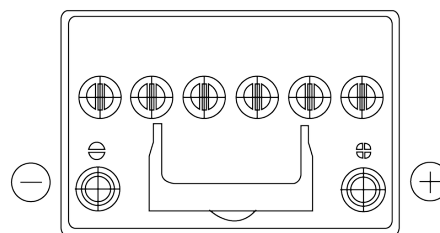

## EFB FL604

|                          |               |
|--------------------------|---------------|
| Reference                | FL604         |
| Technology               | EFB           |
| EAN/GTIN                 | 3661024046305 |
| Tension                  | 12 V          |
| Capacité                 | 60.0 Ah       |
| CCA                      | 520 A         |
| Longueur                 | 230 mm        |
| Largeur                  | 173 mm        |
| Hauteur                  | 222 mm        |
| Dimensions boitier       | D23           |
| Polarité                 | ETN 0         |
| Type de borne            | EN taper post |
| Fixation                 | B0            |
| Poid (sujet à variation) | 15.80 kg      |

### Type de borne

Ø19.5

Ø179

Positive Terminal

Negative Terminal