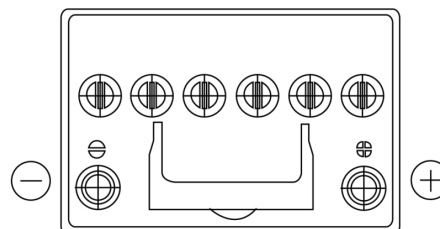

Batterie pour votre voiture

EFB FL604

| | |
|--------------------------|---------------|
| Reference | FL604 |
| Technology | EFB |
| EAN/GTIN | 3661024046305 |
| Tension | 12 V |
| Capacité | 60.0 Ah |
| CCA | 520 A |
| Longueur | 230 mm |
| Largeur | 173 mm |
| Hauteur | 222 mm |
| Dimensions boitier | D23 |
| Polarité | ETN 0 |
| Type de borne | EN taper post |
| Fixation | B0 |
| Poid (sujet à variation) | 15.80 kg |

Polarité

Type de borne

Positive Terminal

Negative Terminal

Fixation

La conception, les caractéristiques et les spécifications peuvent être modifiées sans préavis. Nous déclinons toute représentation ou garantie, expresse ou implicite, concernant les données ou les recommandations, et ne serons en aucun cas responsables de toute perte ou dommage prétendument survenu en conséquence. Certains produits peuvent ne pas être disponibles sur votre marché local.