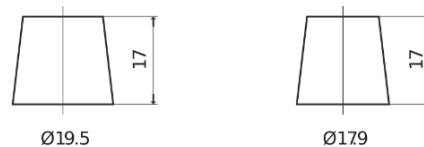

Batterie pour votre voiture

EFB FL604

| | |
|--------------------------|---------------|
| Reference | FL604 |
| Technology | EFB |
| EAN/GTIN | 3661024046305 |
| Tension | 12 V |
| Capacité | 60.0 Ah |
| CCA | 520 A |
| Longueur | 230 mm |
| Largeur | 173 mm |
| Hauteur | 222 mm |
| Dimensions boitier | D23 |
| Polarité | ETN 0 |
| Type de borne | EN taper post |
| Fixation | B0 |
| Poid (sujet à variation) | 15.80 kg |

Polarité

Type de borne

Positive Terminal

Negative Terminal

Fixation

La conception, les caractéristiques et les spécifications peuvent être modifiées sans préavis. Nous déclinons toute représentation ou garantie, expresse ou implicite, concernant les données ou les recommandations, et ne serons en aucun cas responsables de toute perte ou dommage prétendument survenu en conséquence. Certains produits peuvent ne pas être disponibles sur votre marché local.