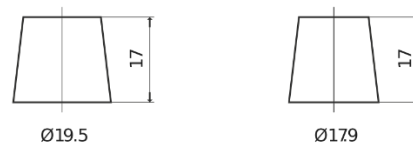

Type de borne