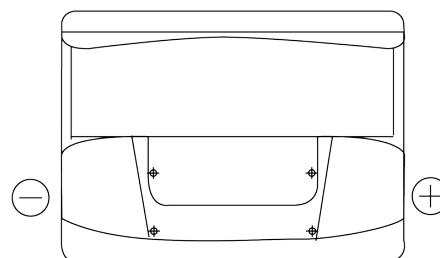

Vision d'ensemble de la Batterie

Batterie pour votre voiture

Standard TC550

Reference	TC550
Technology	Flooded
EAN/GTIN	3661024054805
Tension	12 V
Capacité	55 Ah
CCA	460 A
Longueur	242 mm
Largeur	175 mm
Hauteur	190 mm
Dimensions boitier	L02
Polarité	ETN 0
Type de borne	EN taper post
Fixation	B13
Poid (sujet à variation)	13.50 kg

Polarité