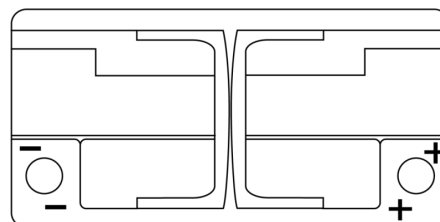

## EFB FL1000

Reference	FL1000
Technology	EFB
EAN/GTIN	3661024046978
Tension	12 V
Capacité	100.0 Ah
CCA	900 A
Longueur	353 mm
Largeur	175 mm
Hauteur	190 mm
Dimensions boîtier	L05
Polarité	ETN 0
Type de borne	EN taper post
Fixation	B13
Poid (sujet à variation)	25.50 kg

### Type de borne

Positive Terminal

Negative Terminal