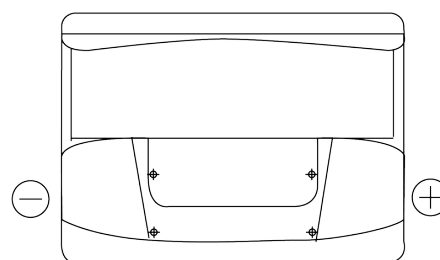

Vision d'ensemble de la Batterie

Batterie pour votre voiture

Classic EC550

Reference	EC550
Technology	Flooded
EAN/GTIN	3661024034807
Tension	12 V
Capacité	55 Ah
CCA	460 A
Longueur	242 mm
Largeur	175 mm
Hauteur	190 mm
Dimensions boîtier	L02
Polarité	ETN 0
Type de borne	EN taper post
Fixation	B13
Poid (sujet à variation)	13.50 kg

Polarité

Type de borne

Positive Terminal

Negative Terminal

Fixation

La conception, les caractéristiques et les spécifications peuvent être modifiées sans préavis. Nous déclinons toute représentation ou garantie, expresse ou implicite, concernant les données ou les recommandations, et ne serons en aucun cas responsables de toute perte ou dommage prétendument survenu en conséquence. Certains produits peuvent ne pas être disponibles sur votre marché local.