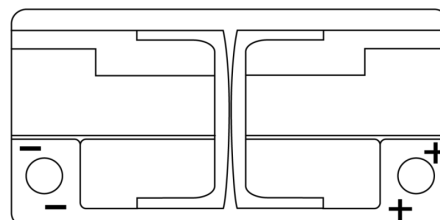

## AGM FK960

Reference	FK960
Technology	AGM
EAN/GTIN	3661024047425
Tension	12 V
Capacité	96.0 Ah
CCA	850 A
Longueur	353 mm
Largeur	175 mm
Hauteur	190 mm
Dimensions boîtier	L05
Polarité	ETN 0
Type de borne	EN taper post
Fixation	B13
Poid (sujet à variation)	26.10 kg

### Type de borne

Positive Terminal

Negative Terminal