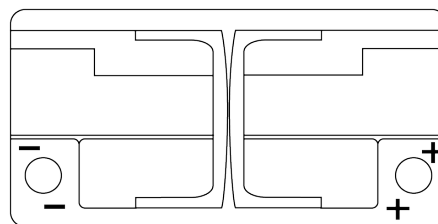

## AGM FK950

Reference	FK950
Technology	AGM
EAN/GTIN	3661024045742
Tension	12 V
Capacité	95.0 Ah
CCA	850 A
Longueur	353 mm
Largeur	175 mm
Hauteur	190 mm
Dimensions boitier	L05
Polarité	ETN 0
Type de borne	EN taper post
Fixation	B13
Poid (sujet à variation)	26.10 kg

### Type de borne

Positive Terminal

Negative Terminal