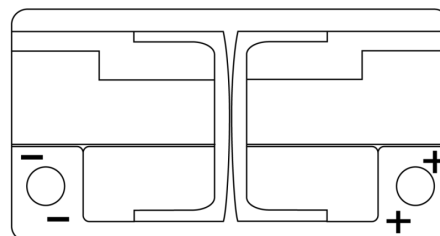

## AGM FK800

Reference	FK800
Technology	AGM
EAN/GTIN	3661024045728
Tension	12 V
Capacité	80.0 Ah
CCA	800 A
Longueur	315 mm
Largeur	175 mm
Hauteur	190 mm
Dimensions boîtier	L04
Polarité	ETN 0
Type de borne	EN taper post
Fixation	B13
Poid (sujet à variation)	23.30 kg

### Type de borne

Positive Terminal

Negative Terminal