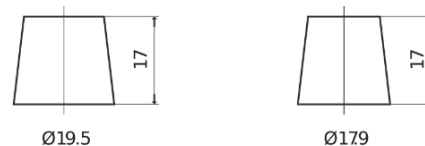

Batterie pour votre voiture

AGM FK800

Reference	FK800
Technology	AGM
EAN/GTIN	3661024045728
Tension	12 V
Capacité	80.0 Ah
CCA	800 A
Longueur	315 mm
Largeur	175 mm
Hauteur	190 mm
Dimensions boîtier	L04
Polarité	ETN 0
Type de borne	EN taper post
Fixation	B13
Poid (sujet à variation)	23.30 kg

Polarité

Type de borne

Positive Terminal

Negative Terminal

Fixation

La conception, les caractéristiques et les spécifications peuvent être modifiées sans préavis. Nous déclinons toute représentation ou garantie, expresse ou implicite, concernant les données ou les recommandations, et ne serons en aucun cas responsables de toute perte ou dommage prétendument survenu en conséquence. Certains produits peuvent ne pas être disponibles sur votre marché local.