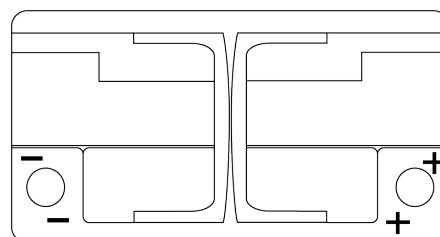

## AGM FK800

Reference	FK800
Technology	AGM
EAN/GTIN	3661024045728
Tension	12 V
Capacité	80.0 Ah
CCA	800 A
Longueur	315 mm
Largeur	175 mm
Hauteur	190 mm
Dimensions boîtier	L04
Polarité	ETN 0
Type de borne	EN taper post
Fixation	B13
Poid (sujet à variation)	23.30 kg

### Type de borne

Positive Terminal

Negative Terminal