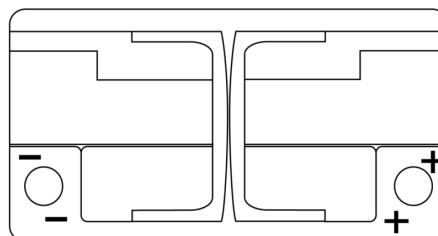

Batterie pour votre voiture

AGM FK800

Reference	FK800
Technology	AGM
EAN/GTIN	3661024045728
Tension	12 V
Capacité	80.0 Ah
CCA	800 A
Longueur	315 mm
Largeur	175 mm
Hauteur	190 mm
Dimensions boîtier	L04
Polarité	ETN 0
Type de borne	EN taper post
Fixation	B13
Poid (sujet à variation)	23.30 kg

Polarité

Type de borne

Positive Terminal

Negative Terminal

Fixation

La conception, les caractéristiques et les spécifications peuvent être modifiées sans préavis. Nous déclinons toute représentation ou garantie, expresse ou implicite, concernant les données ou les recommandations, et ne serons en aucun cas responsables de toute perte ou dommage prétendument survenu en conséquence. Certains produits peuvent ne pas être disponibles sur votre marché local.